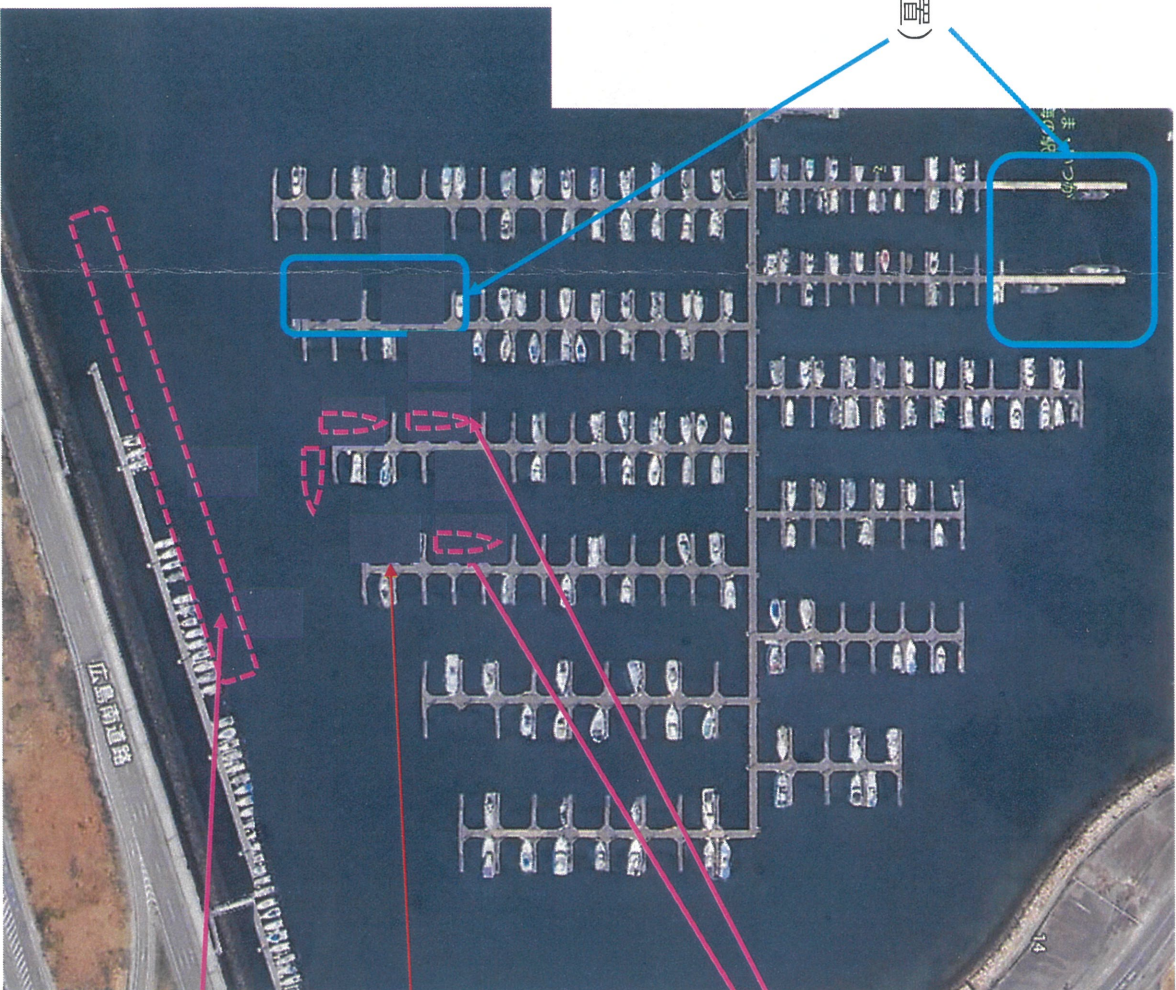

位置図 (乗降棧橋 係船位置)

五日市FA保管契約遊漁船
及び陸上保管艇
乗降位置
青線位置
又は
管理者の許可する空き区画

廿日市遊漁船の乗降位置

修理中
修理完了まで立入禁止

係船場所満隻時 待機場所